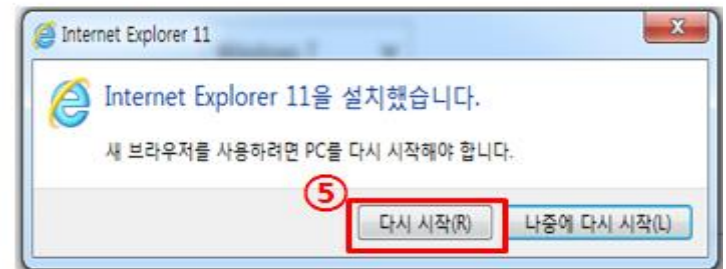

실행해야 하는 Internet Explorer 버전 또는 운영 체제를 살펴보려면 사용 가능한 링크 중 하나를 사용할 수 있습니다.

[내가 사용하는 Internet Explorer 버전은 무엇인가요?](#)

[내가 실행 중인 Windows 운영 체제는 무엇인가요?](#)

속성

문서 ID: 17621 - 마지막 검토: 2017. 1. 25. - 수정: 7

본 문서의 정보는 다음의 제품에 적용됩니다.

Windows 10, Windows 8.1, Windows 7, Windows Vista

3. 호환성 보기 설정(B)에 dhu.ac.kr 등록

- 익스플로러 오픈 후 단축키 Alt+X - 호환성보기설정클릭