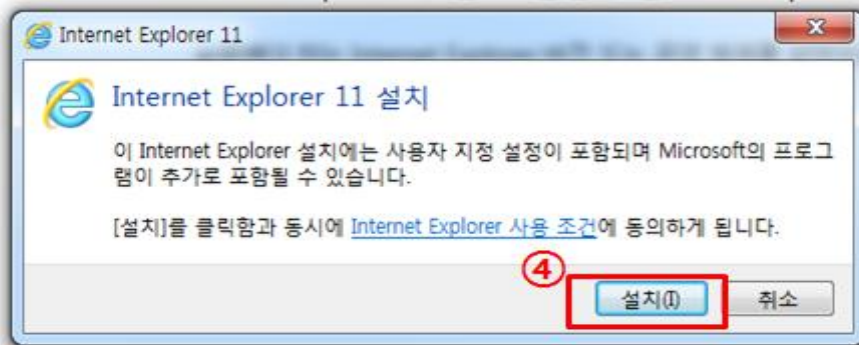

2. Internet Explorer 버전 업그레이드 방법

Windows 7

Windows 7을 실행 중인 경우 설치할 수 있는 Internet Explorer의 최신 버전은 Internet Explorer 11입니다.

[Internet Explorer 11(32비트) 다운로드](#)

[Internet Explorer 11(64비트) 다운로드](#)

*Internet Explorer 11 다운로드*를 클릭하면 [Internet Explorer 시스템 요구 사항](#) | [소프트웨어 사용 약관](#) | [개인 정보 취급 방침](#)에 동의하게 됩니다.

실행해야 하는 Internet Explorer 버전 또는 운영 체제를 살펴보려면 사용 가능한 링크 중 하나를 사용할 수 있습니다.

[내가 사용하는 Internet Explorer 버전은 무엇인가요?](#)

[내가 실행 중인 Windows 운영 체제는 무엇인가요?](#)

속성

문서 ID: 17621 - 마지막 검토: 2017. 1. 25. - 수정: 7

본 문서의 정보는 다음의 제품에 적용됩니다.

Windows 10, Windows 8.1, Windows 7, Windows Vista