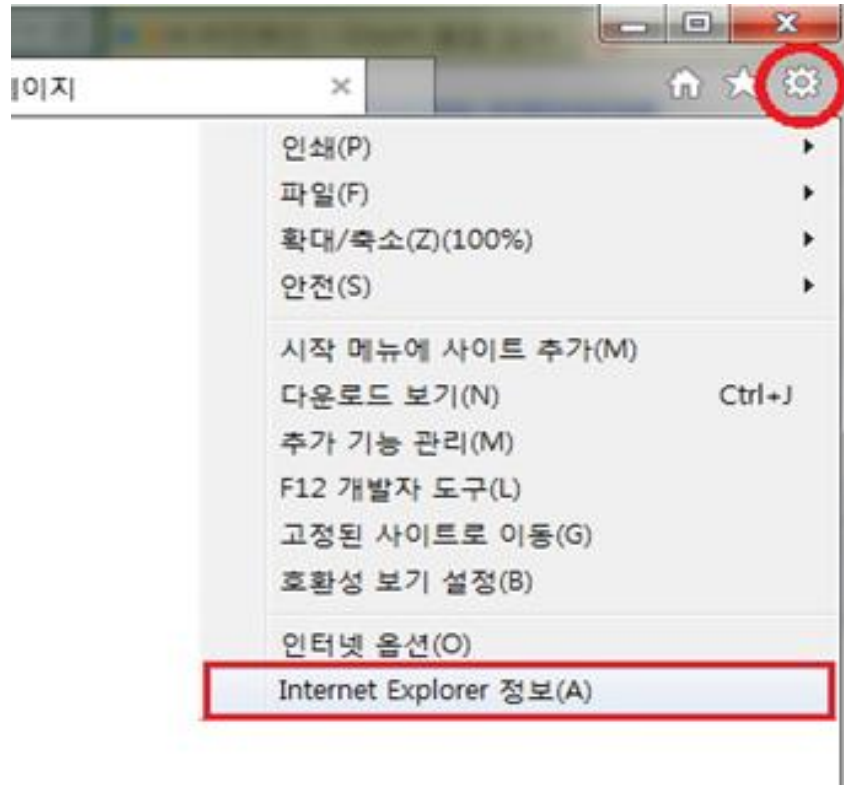

1. Internet Explorer 버전 확인 및 설정 방법 [계속]

- 인터넷 익스플로러 우측 상단 **톱니바퀴 모양 클릭** or 익스플로러 오픈 후
- Internet Explorer 정보(A) 클릭 ➡ 개인 PC Explorer 정보 확인 가능

2. Internet Explorer 버전 업그레이드 방법

- Internet Explorer 11에 최적화 되어 있으며 9이하 버전에는 정상 작동 불가
- 본인 pc 속성 확인 후 설치 바탕화면-내컴퓨터아이콘-우측마우스 클릭 --> 속성
- Window 제품 버전 및 시스템 종류 확인 후 클릭(32bit or 64bit)